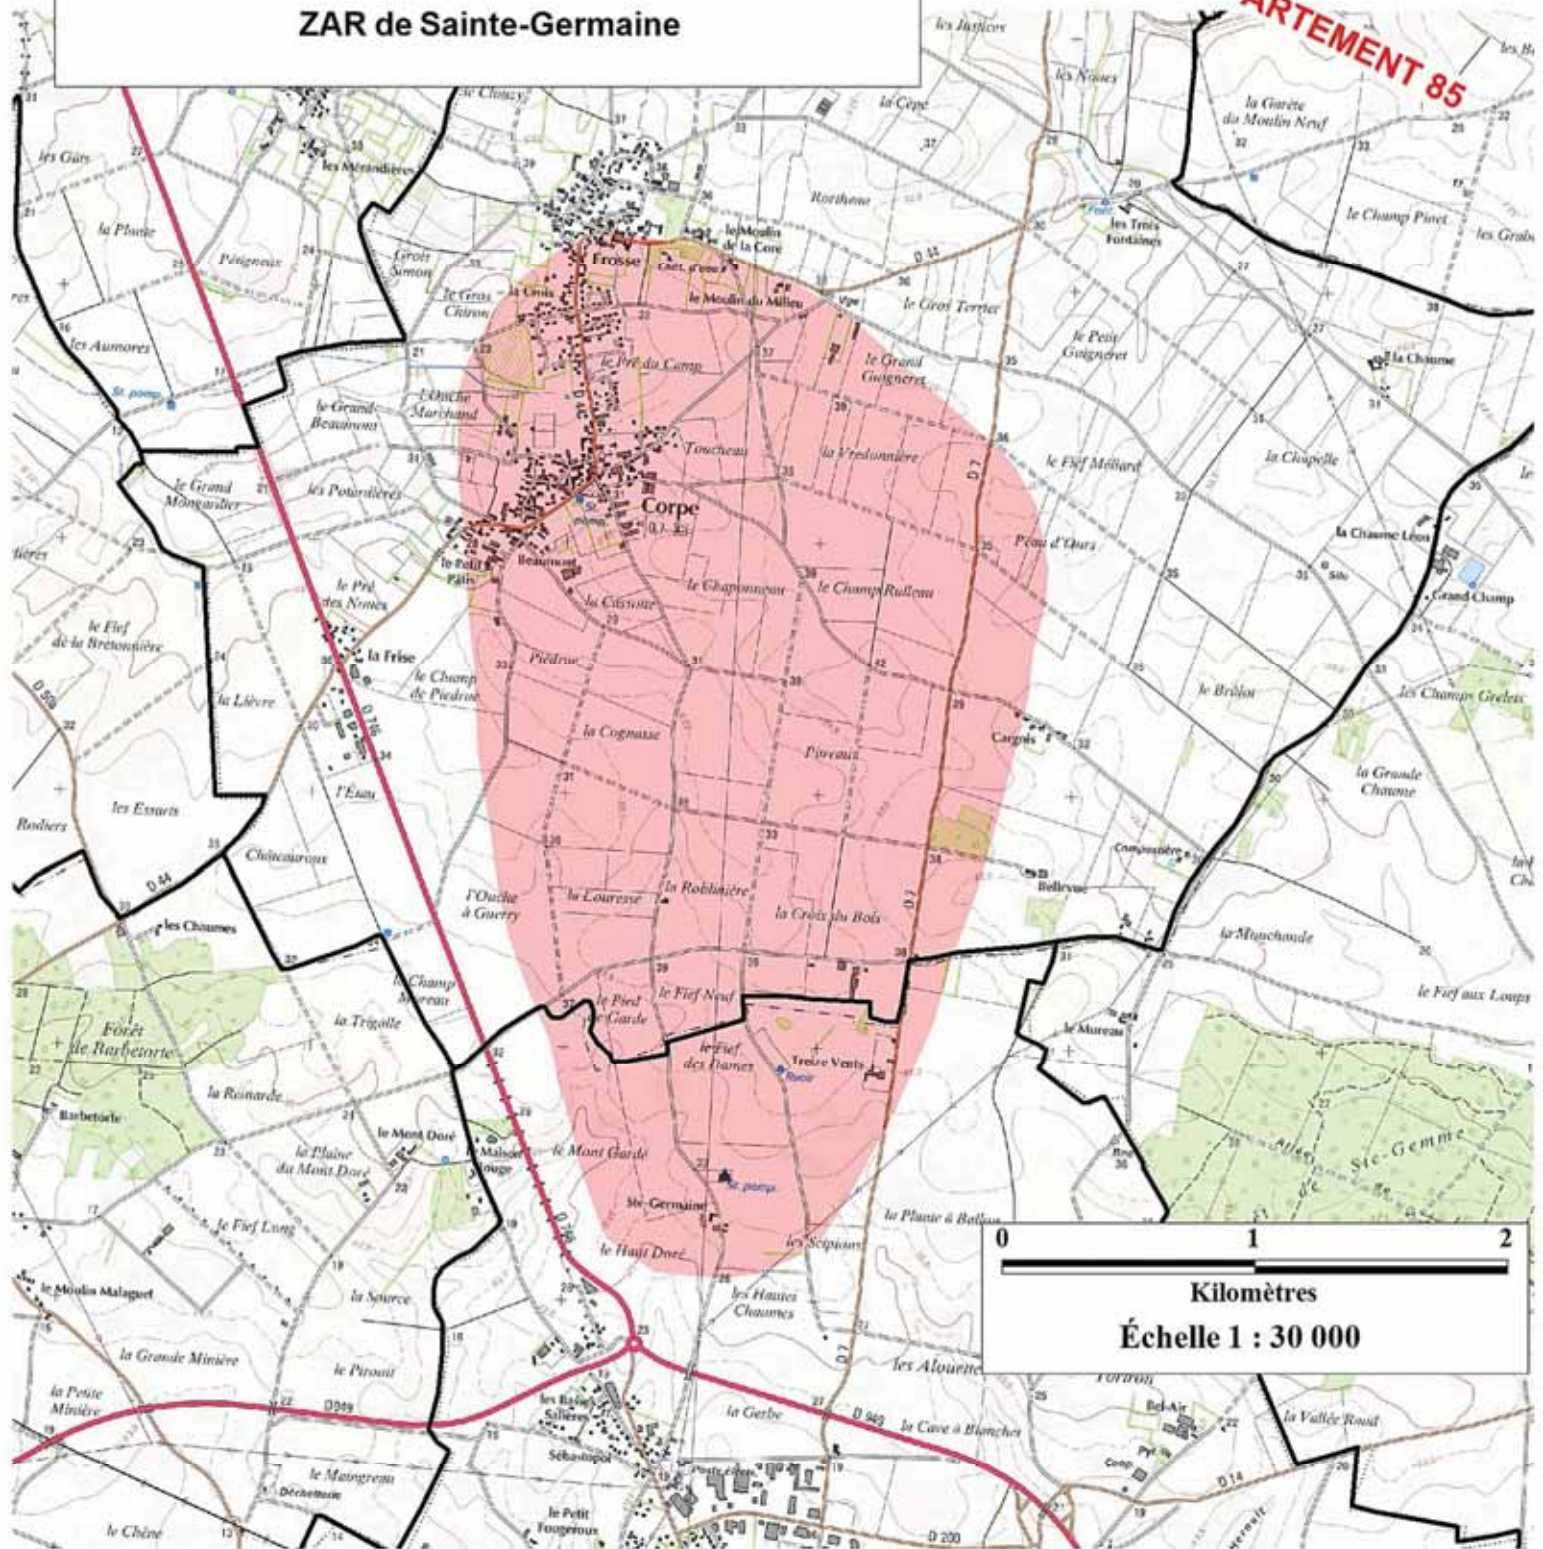

ZAR de Sainte-Germaine

DEPARTEMENT 85

Source DREAL Pays de la Loire, fond cartographique Scan25® IGN2007
© MEDDE-DREAL Pays de la Loire (31 janvier 2014)

- ▲ Captages nitrates
- Cours d'eau principaux
- ZAR
- Limite de commune